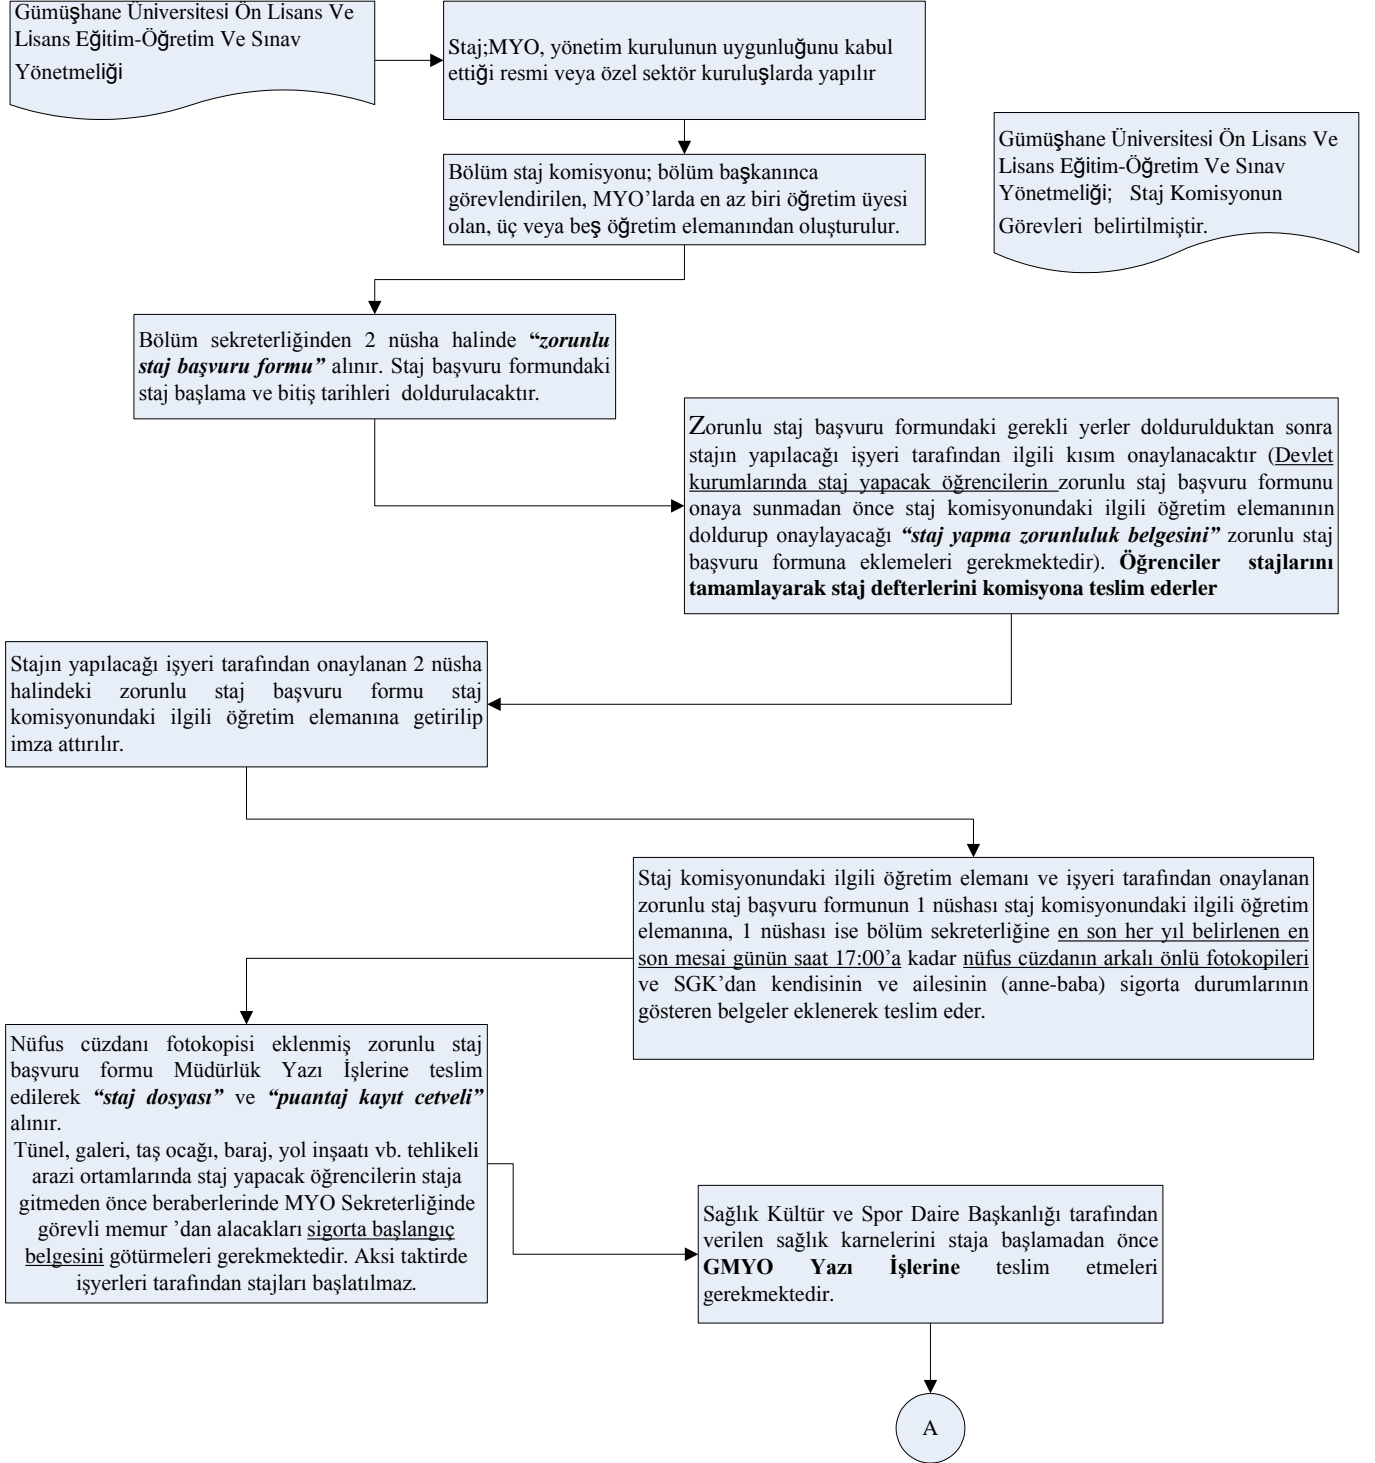

T.C.
GÜMÜŞHANE ÜNİVERSİTESİ
GÜMÜŞHANE MESLEK YÜKSEKOKULU

3.7.21 Zorunlu Staj işlemleri Alt Süreci İş Akış Şeması

T.C.
GÜMÜŞHANE ÜNİVERSİTESİ
GÜMÜŞHANE MESLEK YÜKSEKOKULU