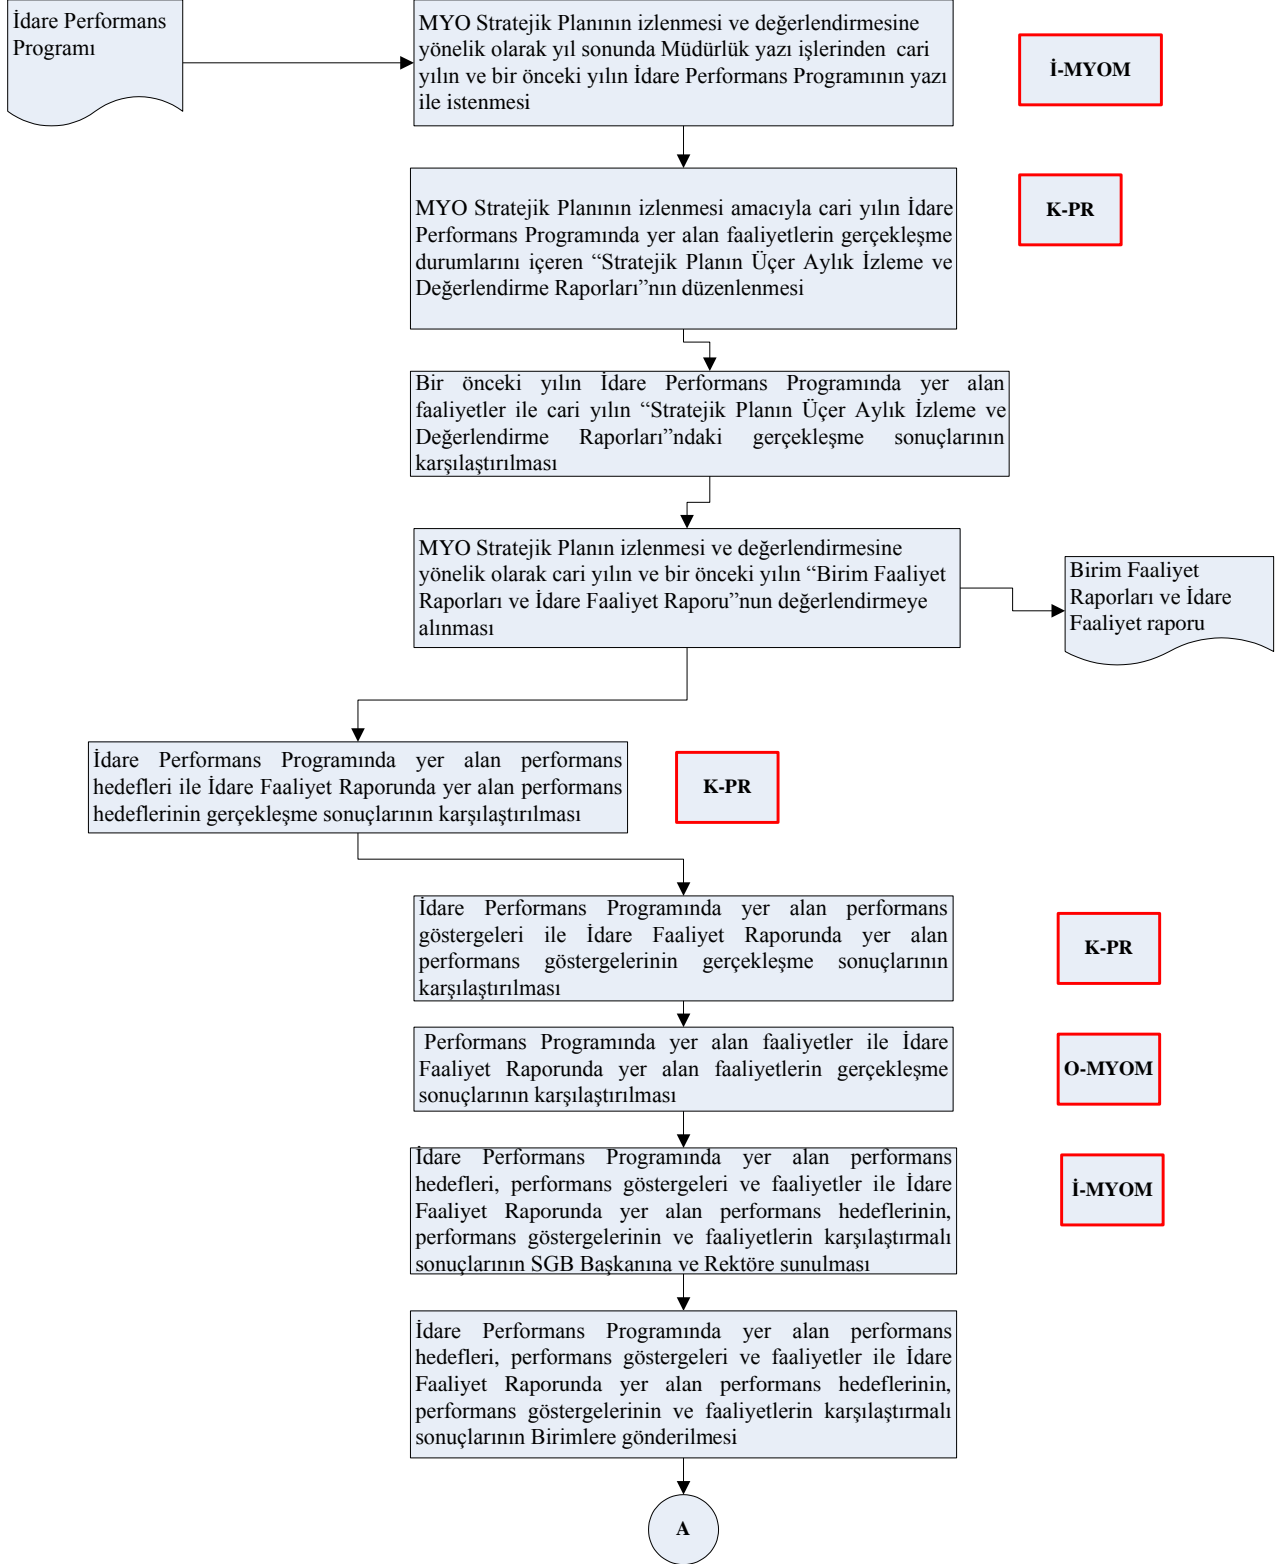

T.C.  
GÜMÜŞHANE ÜNİVERSİTESİ  
GÜMÜŞHANE MESLEK YÜKSEKOKULU

3.7.39 Stratejik Planın İzlenmesi Ve Değerlendirilmesi Alt Süreci İş Akış Şeması

T.C.  
GÜMÜŞHANE ÜNİVERSİTESİ  
GÜMÜŞHANE MESLEK YÜKSEKOKULU