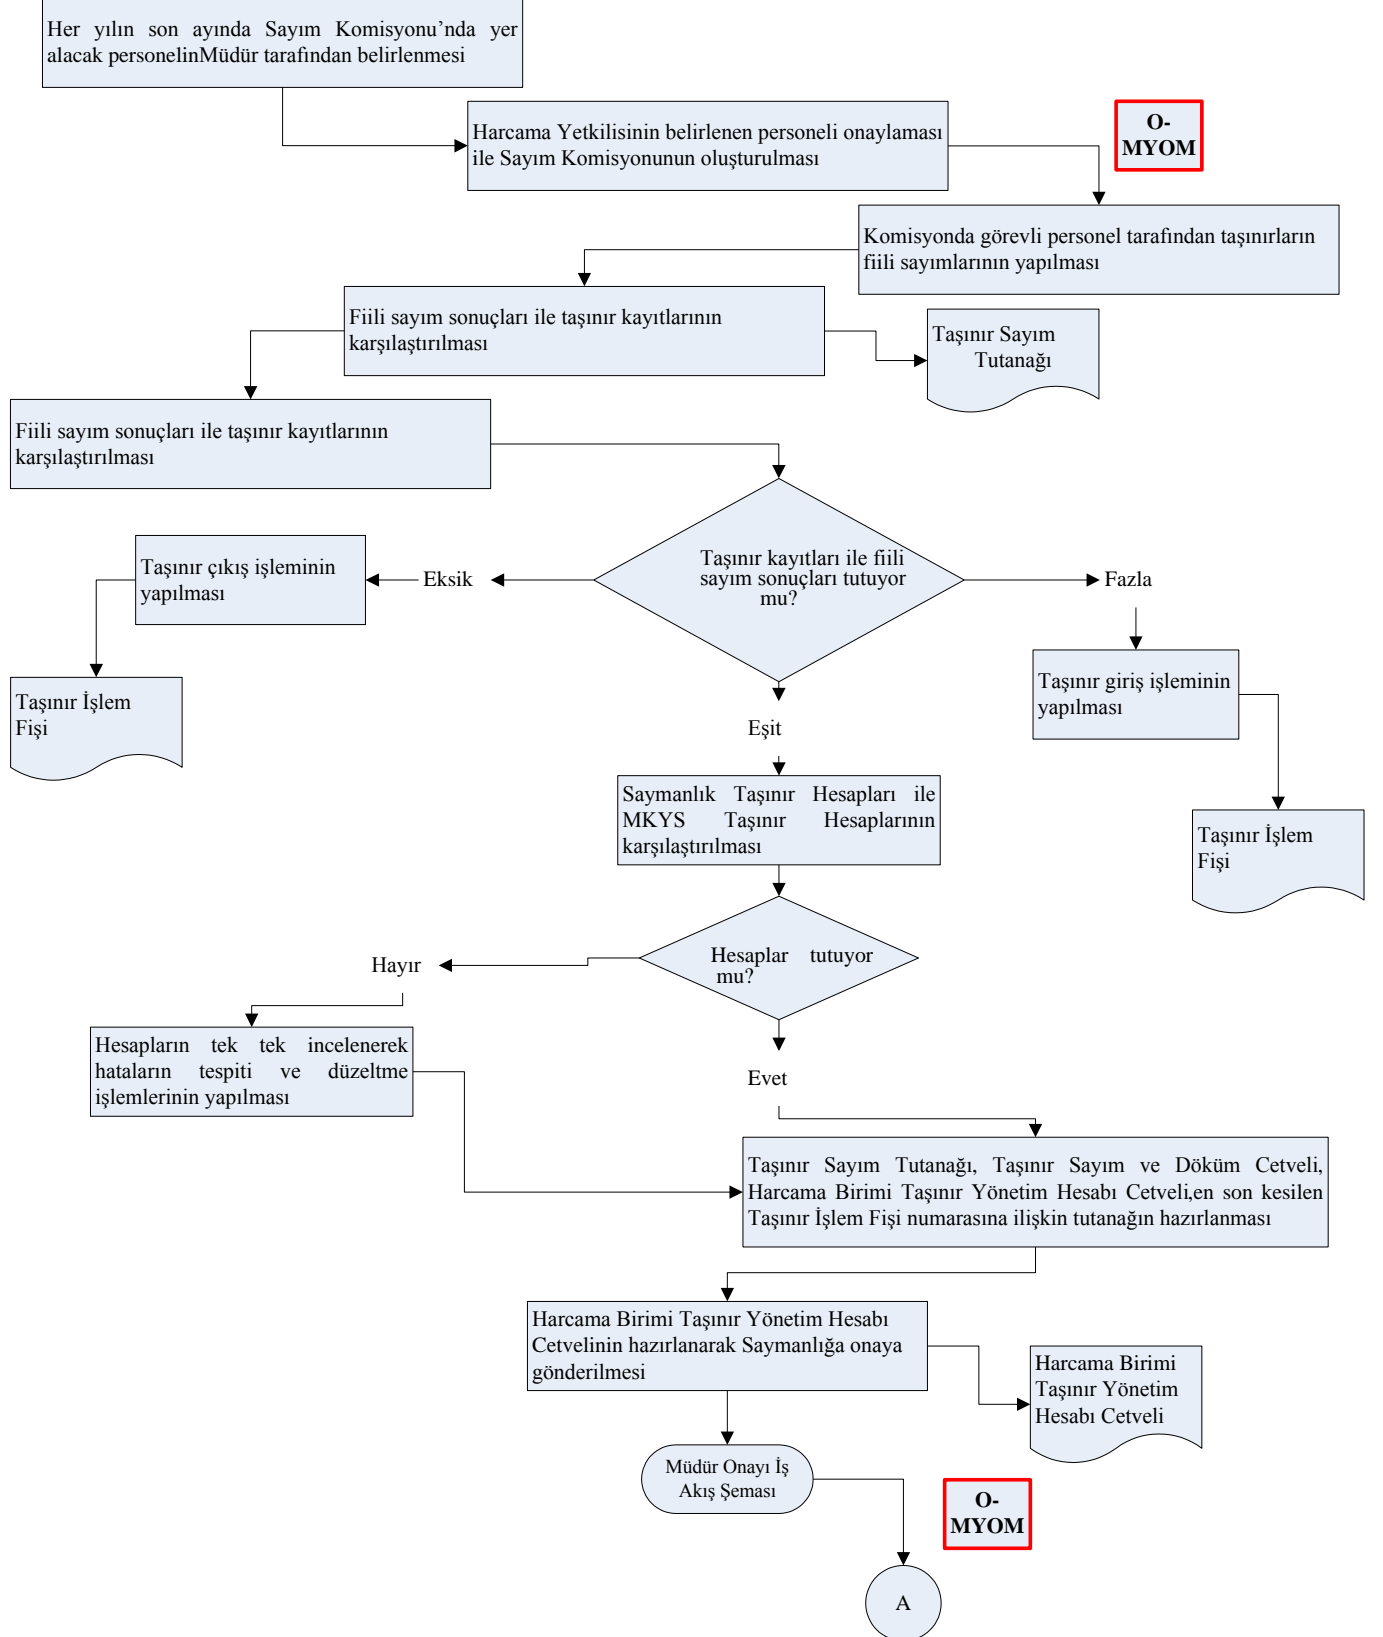

T.C.
GÜMÜŞHANE ÜNİVERSİTESİ
GÜMÜŞHANE MESLEK YÜKSEKOKULU

3.7.41 Sayım ve Sayım Sonrası Yapılacak İşlemler Alt Süreci İş Akış Şeması

T.C.
GÜMÜŞHANE ÜNİVERSİTESİ
GÜMÜŞHANE MESLEK YÜKSEKOKULU